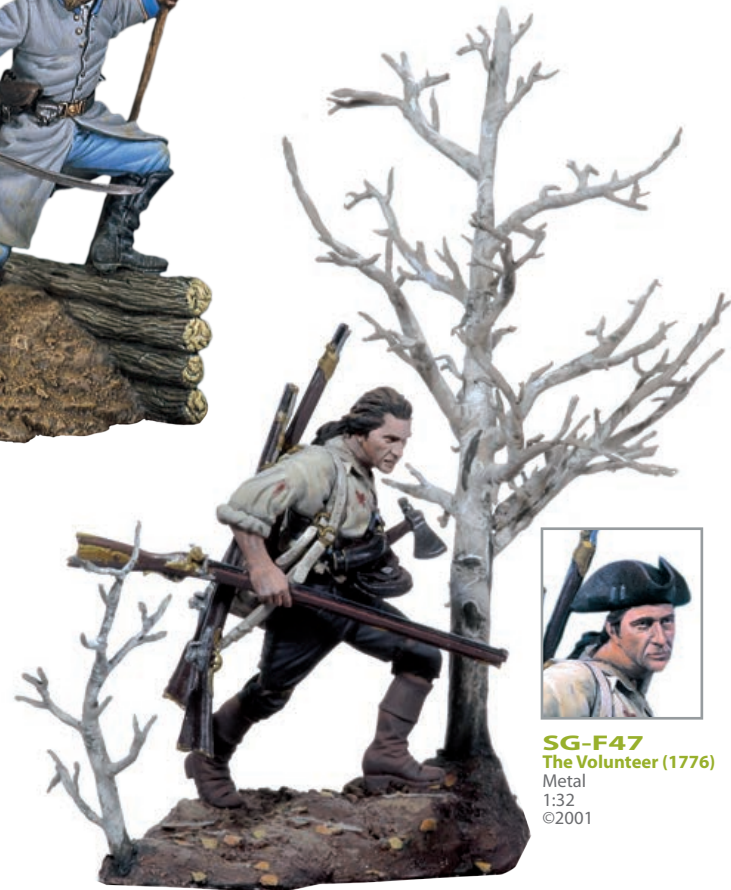

SG-F44
Technocop (2030)
Metal
1:32
©2000

SG-F46
Confederate Standard Bearer (1862)
Metal
1:32
©2000

SG-F51
David Crocket (1834)
Metal
1:32
©2001

SG-F52
Secret Agent
Metal
1:32
©2001

SG-F53
Iberian Warrior (125 BC)
Metal
1:32
©2001